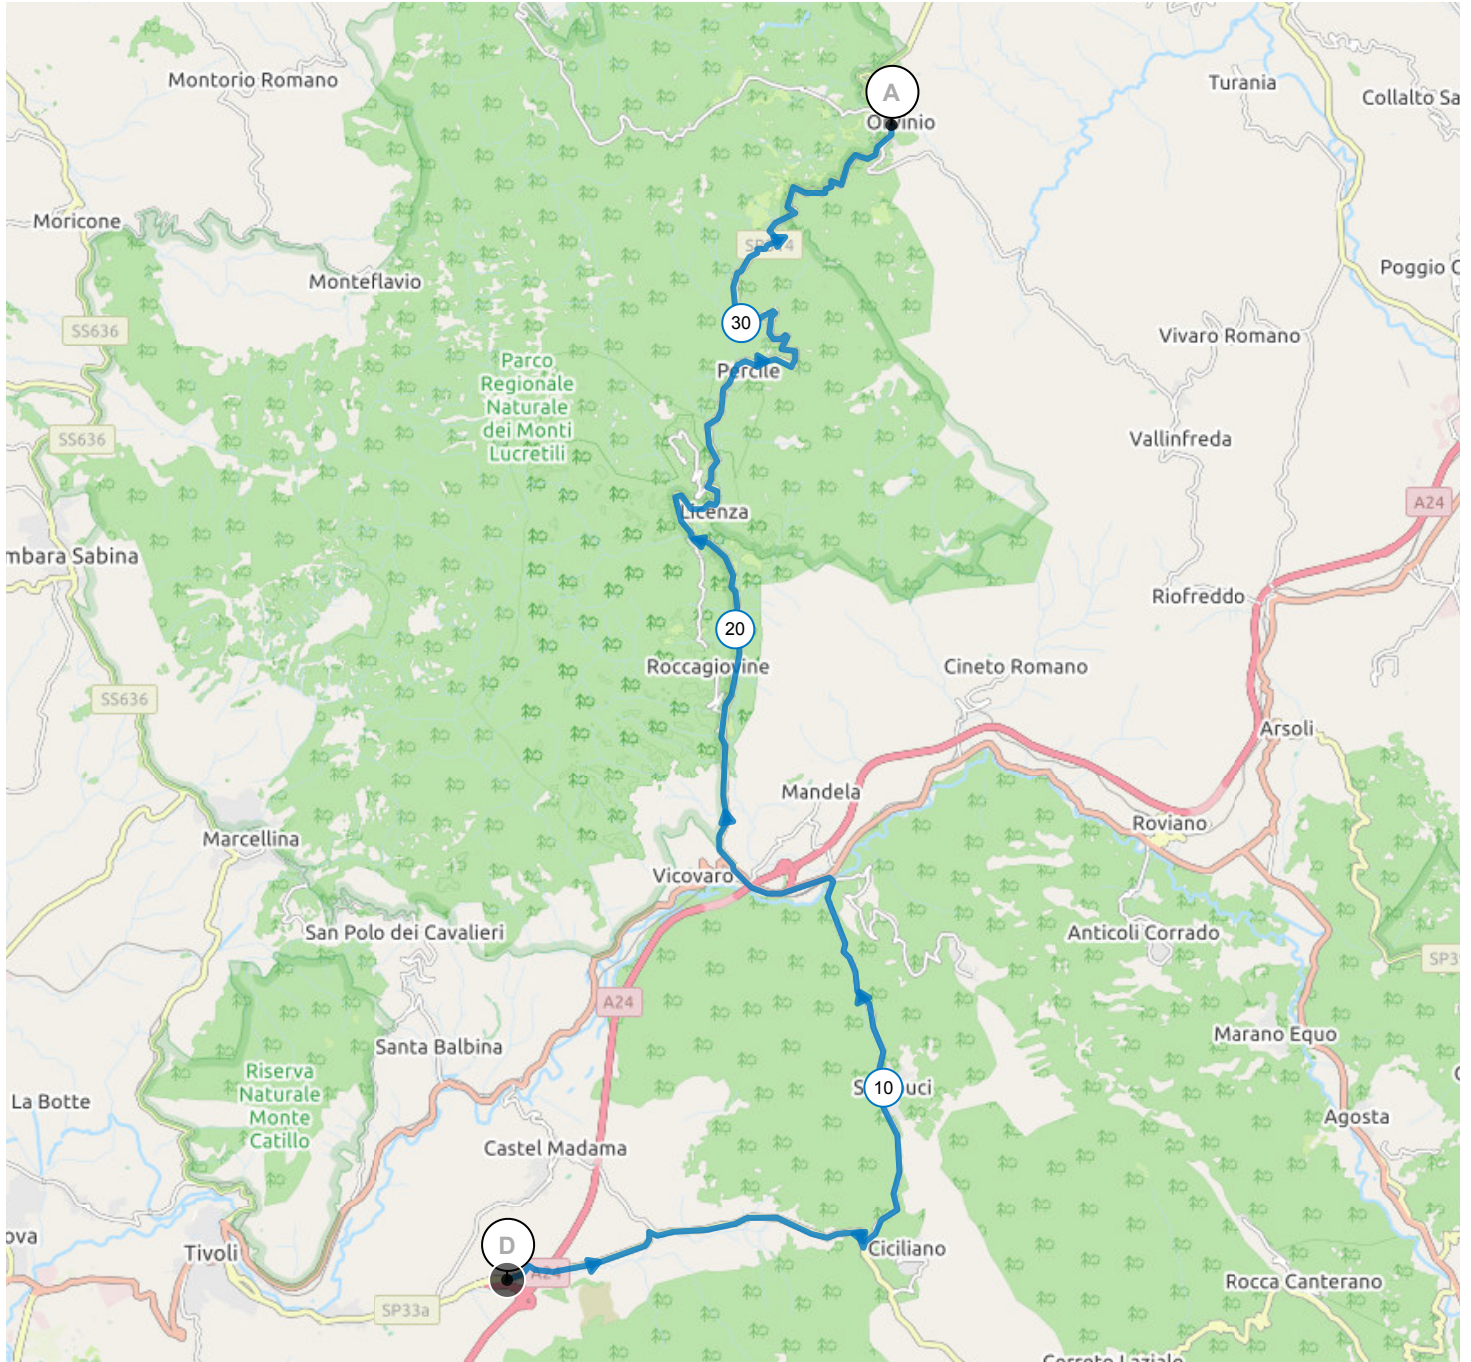

# 12480516 | Ciclismo - Strada | Orvinio

Orvinio -> Prato del Ghiaccio

135.843 km  $\uparrow$  196 m  $\downarrow$  767 m  $\blacktriangle$  246 m  $\blacktriangle$  842 m

# # 12475026 | Ciclismo - Strada | 2021 Tur Orvinio C

Prato del Ghiaccio -> Orvinio

35.829 km  $\uparrow$  767 m  $\downarrow$  196 m  $\blacktriangle$  246 m  $\blacktriangle$  843 m

246m 843m 767m 196m

# 12475009 | Ciclismo - Strada | 2021 Tur Orvinio M

Prato del Ghiaccio -> Orvinio

144.293 km  $\uparrow$  1033 m  $\downarrow$  461 m  $\blacktriangle$  245 m  $\blacktriangle$  863 m

<5% <7% <10% <15% >15%

# 12474989 | Ciclismo - Strada | 2021 Tur Orvinio L

Prato del Ghiaccio -> Orvinio

56.098 km  $\uparrow$  1116 m  $\downarrow$  545 m  $\blacktriangle$  246 m  $\blacktriangle$  918 m

<5% <7% <10% <15% >15%