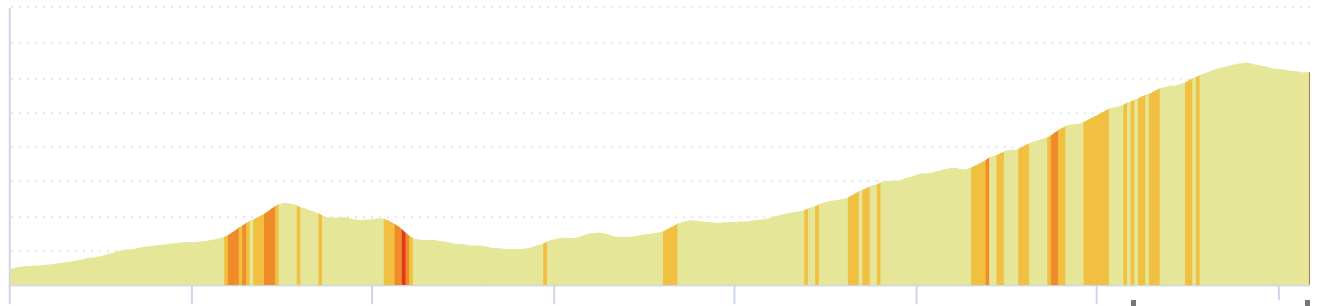

# 12480516 | Ciclismo - Strada | Orvinio

Orvinio -> Prato del Ghiaccio

135.843 km  $\uparrow$  196 m  $\downarrow$  767 m  $\blacktriangle$  246 m  $\blacktriangle$  842 m

# # 12475026 | Ciclismo - Strada | 2021 Tur Orvinio C

Prato del Ghiaccio -> Orvinio

35.829 km  $\uparrow$  767 m  $\downarrow$  196 m  $\blacktriangle$  246 m  $\blacktriangle$  843 m

246m 843m 767m 196m

245m 863m 1033m 461m

246m 842m 196m 767m