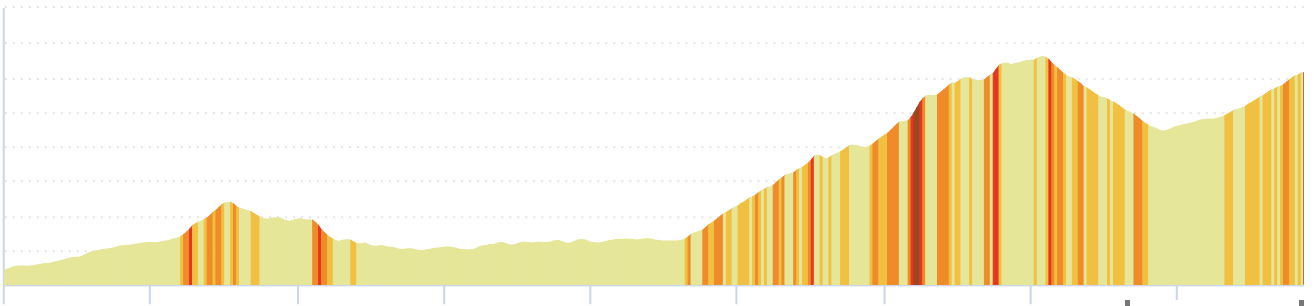

# 12475009 | Ciclismo - Strada | 2021 Tur Orvinio M

Prato del Ghiaccio -> Orvinio

144.293 km  $\uparrow$  1033 m  $\downarrow$  461 m  $\blacktriangle$  245 m  $\blacktriangle$  863 m

<5% <7% <10% <15% >15%

245m 863m 1033m 461m

# 12474989 | Ciclismo - Strada | 2021 Tur Orvinio L

Prato del Ghiaccio -> Orvinio

56.098 km  $\uparrow$  1116 m  $\downarrow$  545 m  $\blacktriangle$  246 m  $\blacktriangle$  918 m

<5% <7% <10% <15% >15%

246m 842m 196m 767m