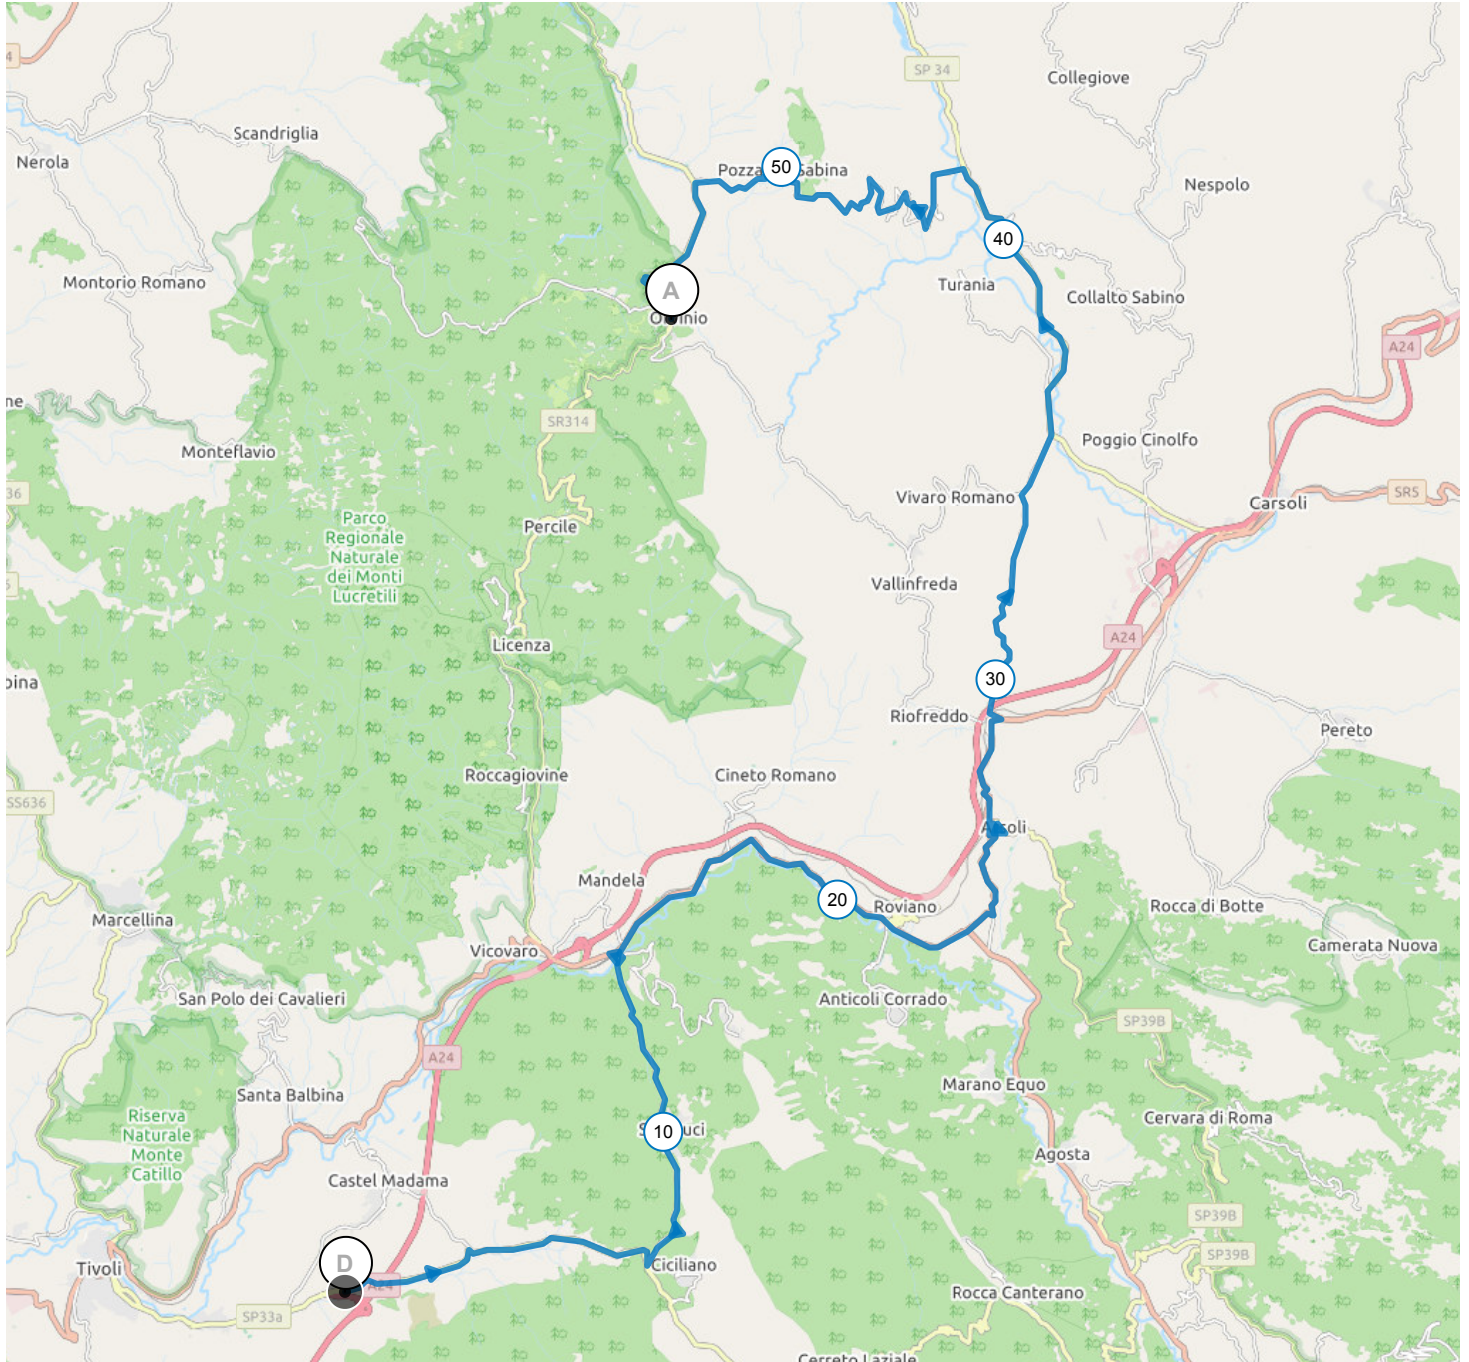

# 12475009 | Ciclismo - Strada | 2021 Tur Orvinio M

Prato del Ghiaccio -> Orvinio

144.293 km  $\uparrow$  1033 m  $\downarrow$  461 m  $\blacktriangle$  245 m  $\blacktriangle$  863 m

<5% <7% <10% <15% >15%

# 12474989 | Ciclismo - Strada | 2021 Tur Orvinio L

Prato del Ghiaccio -> Orvinio

56.098 km  $\uparrow$  1116 m  $\downarrow$  545 m  $\blacktriangle$  246 m  $\blacktriangle$  918 m

<5% <7% <10% <15% >15%

# 12475031 | Ciclismo - Strada | 2021 Tur Orvinio R  
Orvinio -> Prato del Ghiaccio  
135.843 km  $\uparrow$  196 m  $\downarrow$  767 m  $\blacktriangle$  246 m  $\blacktriangle$  842 m

<5% <7% <10% <15% >15%