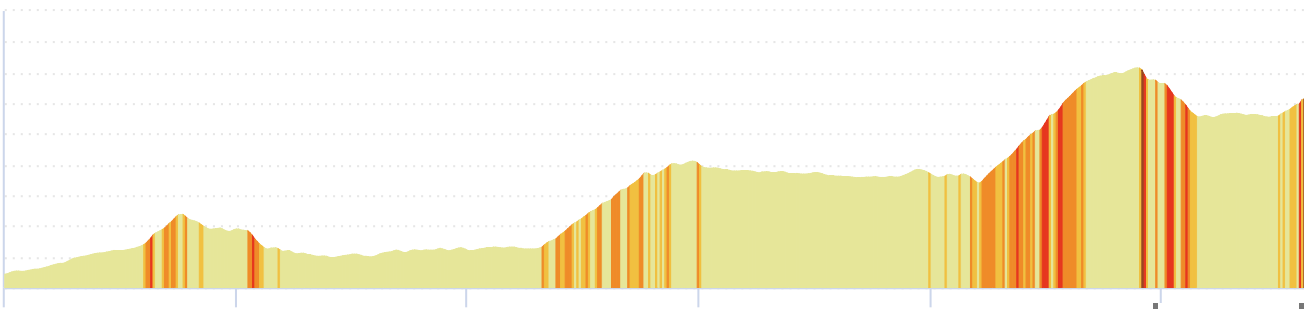

<5% <7% <10% <15% >15%

246m 918m 1116m 545m