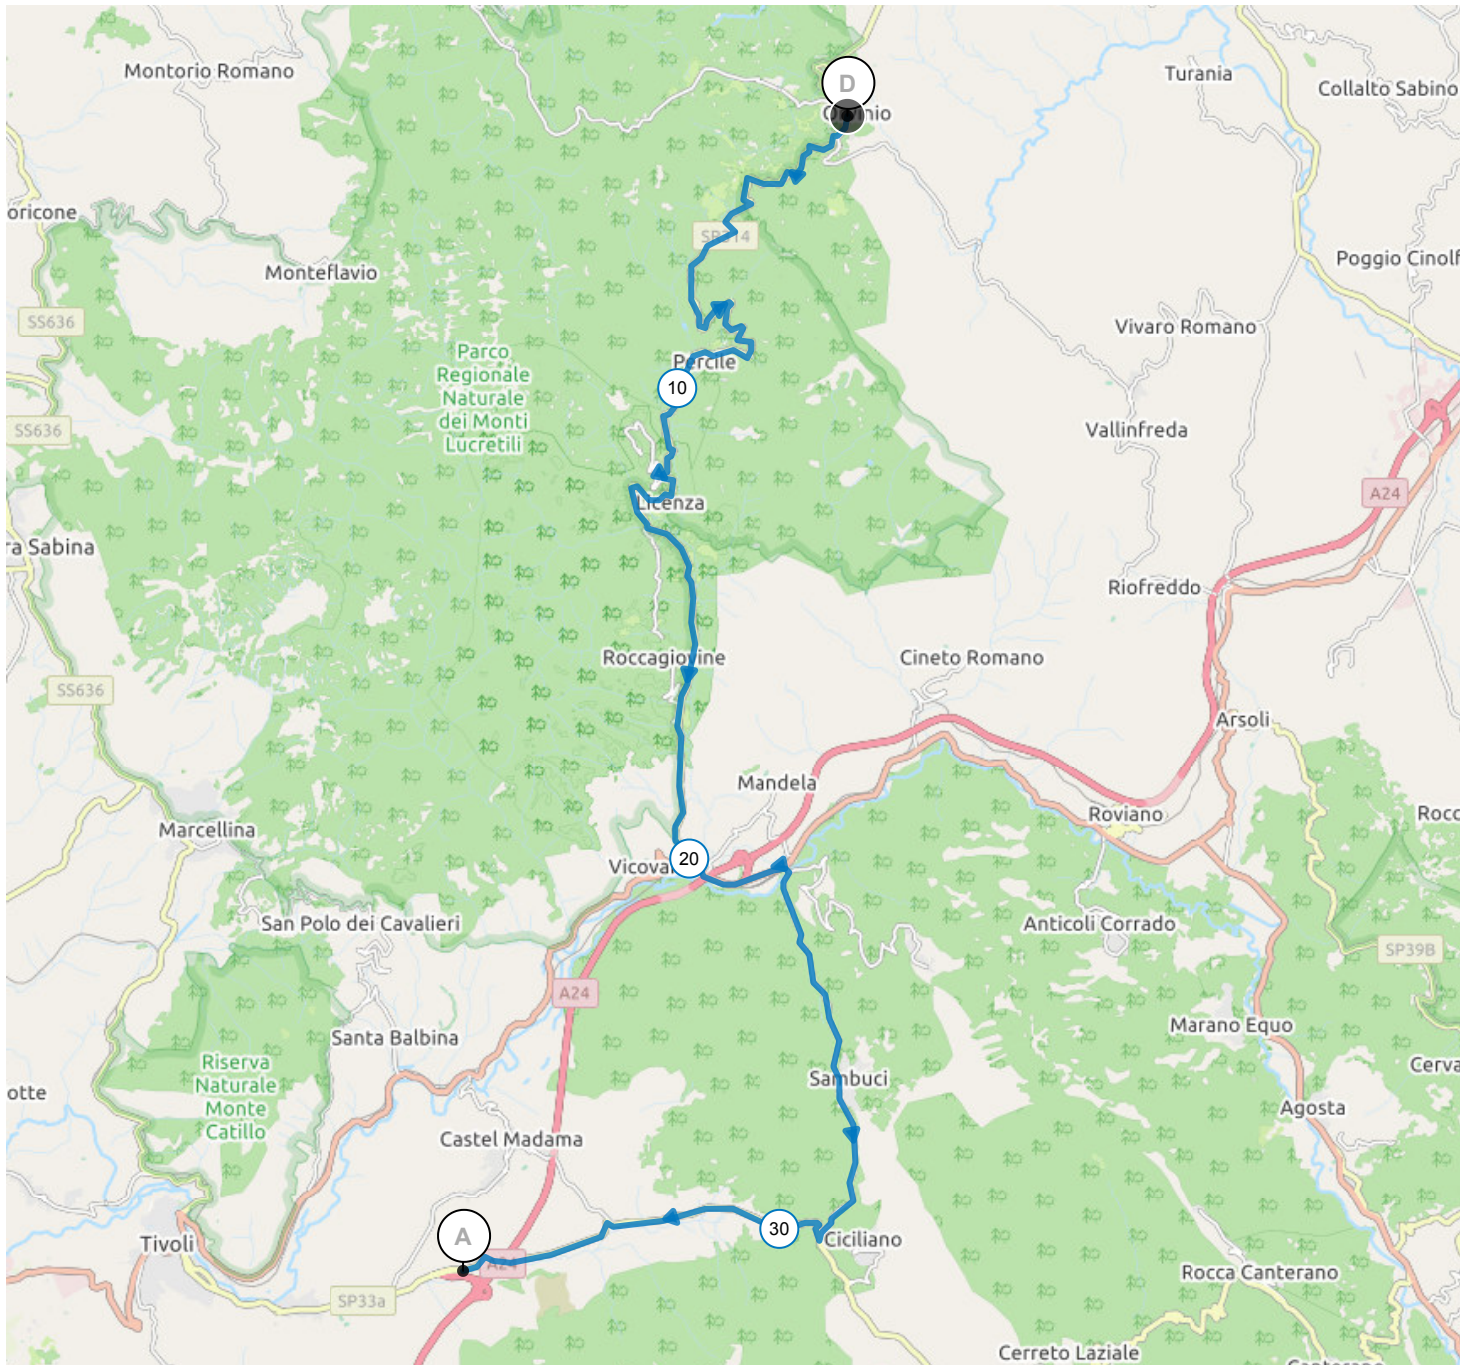

# 12475009 | Ciclismo - Strada | 2021 Tur Orvinio M

Prato del Ghiaccio -> Orvinio

144.293 km  $\uparrow$  1033 m  $\downarrow$  461 m  $\blacktriangle$  245 m  $\blacktriangle$  863 m

<5% <7% <10% <15% >15%

# 12474989 | Ciclismo - Strada | 2021 Tur Orvinio L

Prato del Ghiaccio -> Orvinio

56.098 km  $\uparrow$  1116 m  $\downarrow$  545 m  $\blacktriangle$  246 m  $\blacktriangle$  918 m

<5% <7% <10% <15% >15%

246m 918m 1116m 545m

3 km

# 12475031 | Ciclismo - Strada | 2021 Tur Orvinio R  
Orvinio -> Prato del Ghiaccio  
135.843 km  $\uparrow$  196 m  $\downarrow$  767 m  $\blacktriangle$  246 m  $\blacktriangle$  842 m

<5% <7% <10% <15% >15%