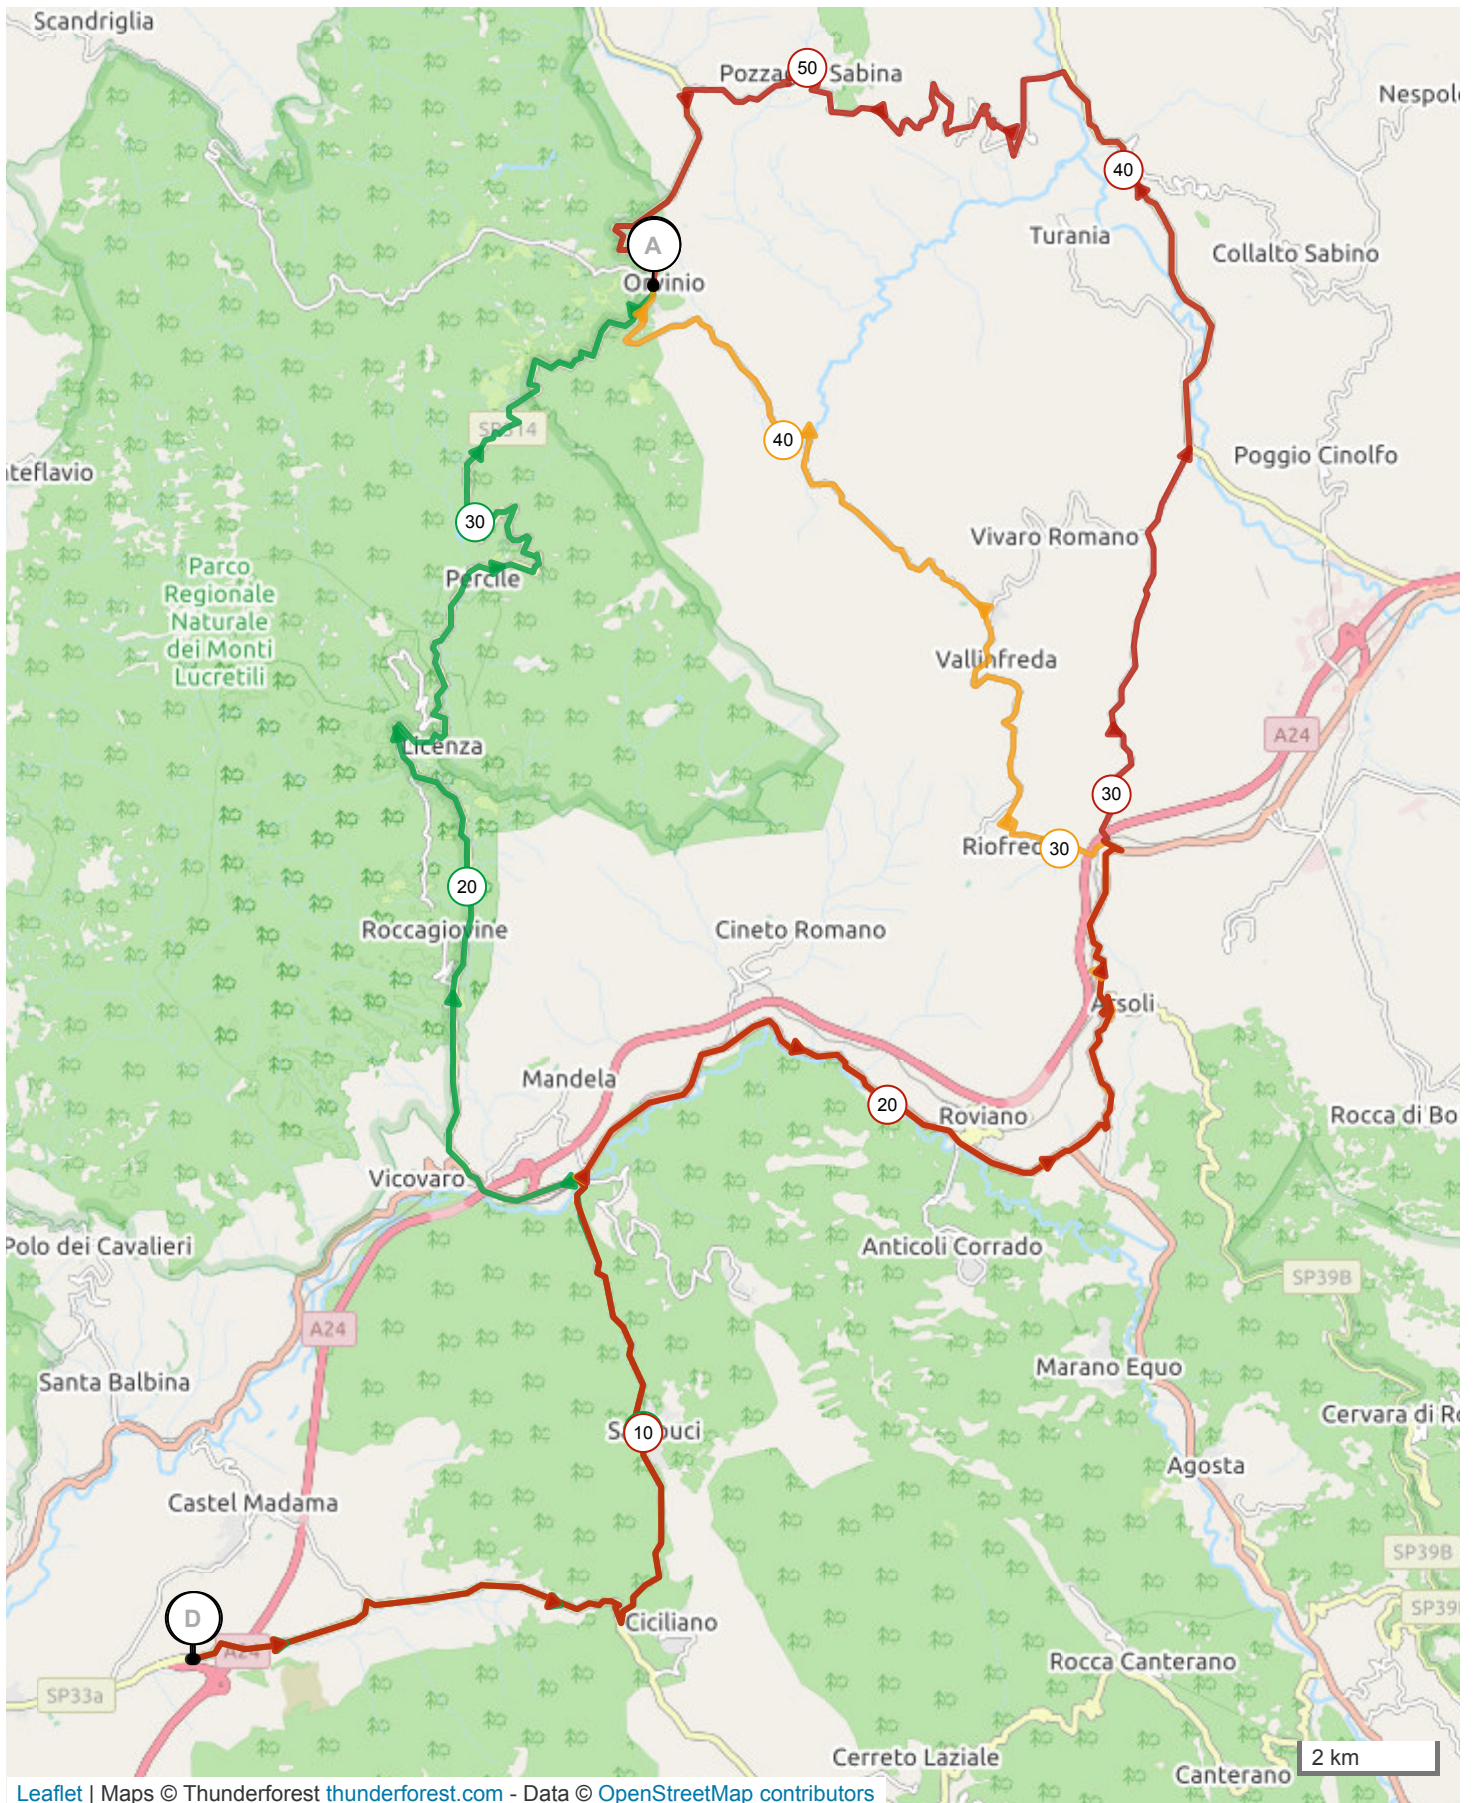

# 12480516 | Ciclismo - Strada | Orvinio

Orvinio -> Prato del Ghiaccio

135.843 km  $\uparrow$  196 m  $\downarrow$  767 m  $\blacktriangle$  246 m  $\blacktriangle$  842 m

# # 12475026 | Ciclismo - Strada | 2021 Tur Orvinio C

Prato del Ghiaccio -> Orvinio

35.829 km  $\uparrow$  767 m  $\downarrow$  196 m  $\blacktriangle$  246 m  $\blacktriangle$  843 m

246m 843m 767m 196m

# 12475009 | Ciclismo - Strada | 2021 Tur Orvinio M

Prato del Ghiaccio -> Orvinio

144.293 km  $\uparrow$  1033 m  $\downarrow$  461 m  $\blacktriangle$  245 m  $\blacktriangle$  863 m

<5% <7% <10% <15% >15%

# 12474989 | Ciclismo - Strada | 2021 Tur Orvinio L

Prato del Ghiaccio -> Orvinio

56.098 km  $\uparrow$  1116 m  $\downarrow$  545 m  $\blacktriangle$  246 m  $\blacktriangle$  918 m

<5% <7% <10% <15% >15%