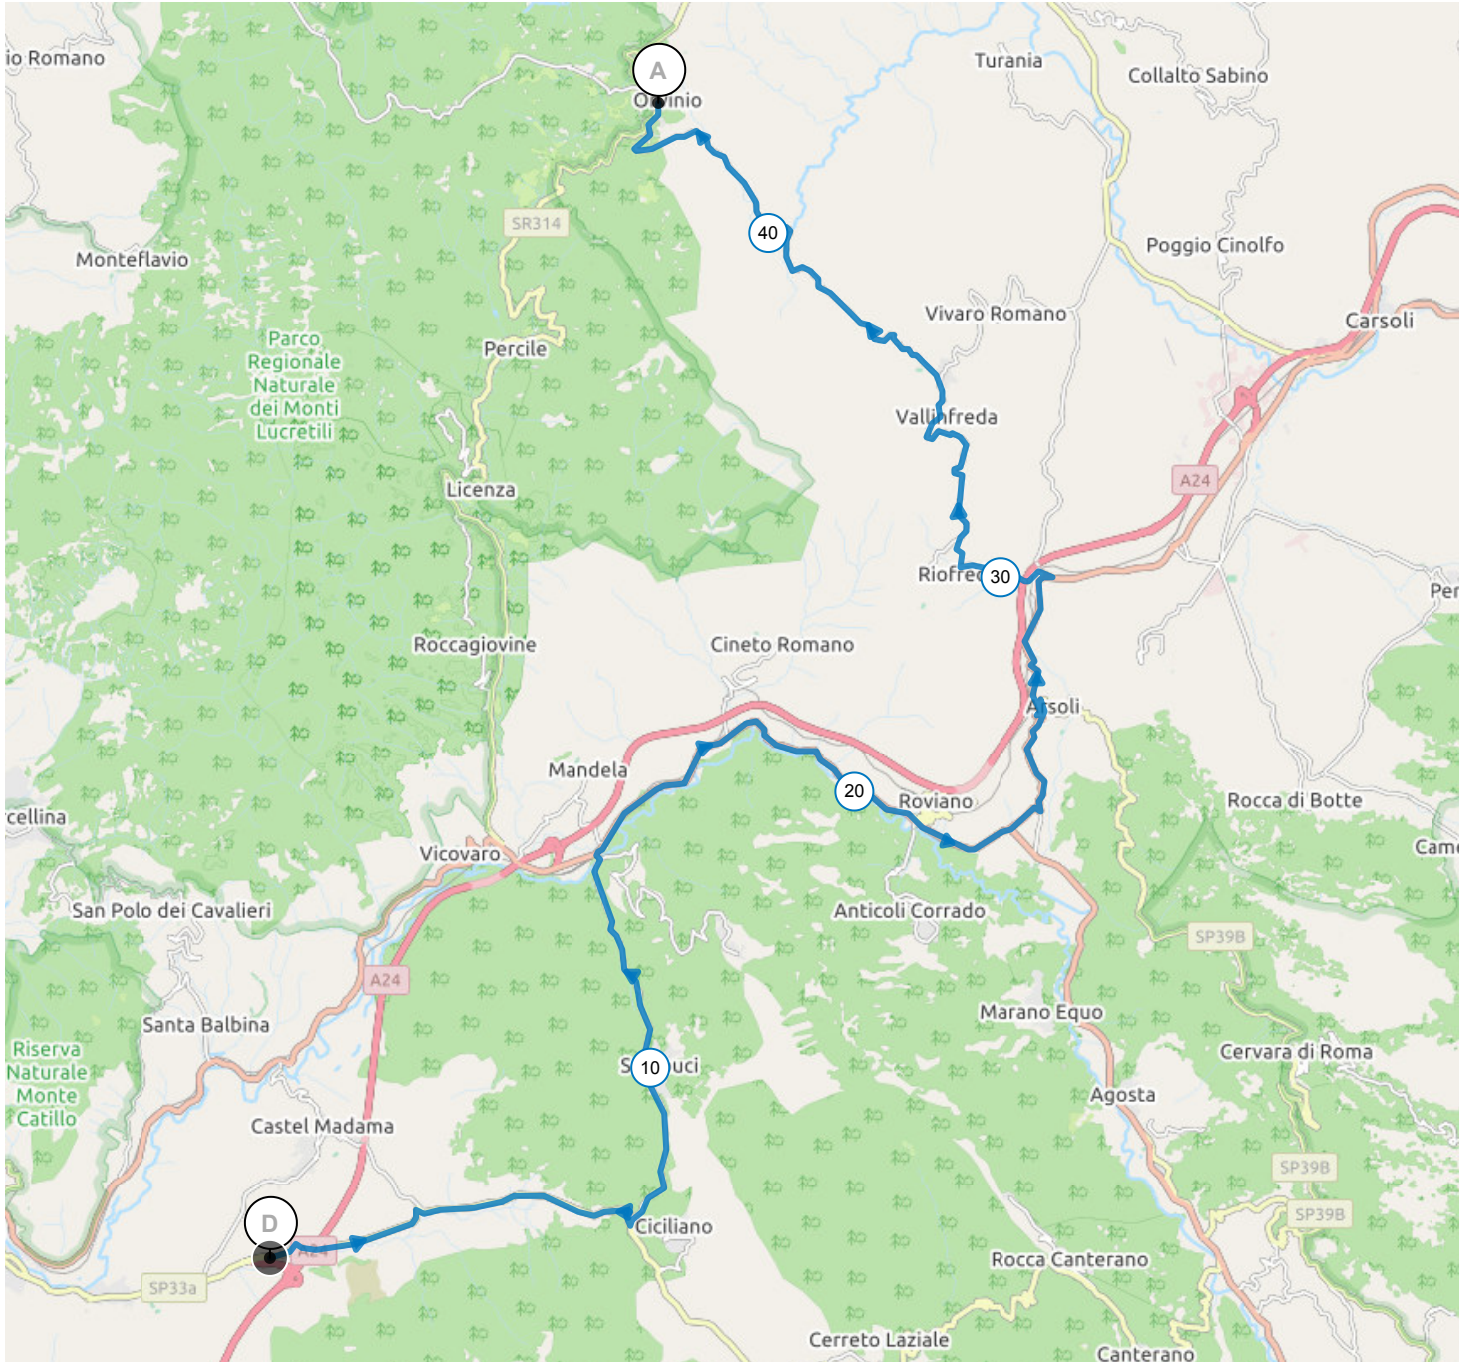

# 12480516 | Ciclismo - Strada | Orvinio

Orvinio -> Prato del Ghiaccio

135.843 km  $\uparrow$  196 m  $\downarrow$  767 m  $\blacktriangle$  246 m  $\blacktriangle$  842 m

# # 12475026 | Ciclismo - Strada | 2021 Tur Orvinio C

Prato del Ghiaccio -> Orvinio

35.829 km  $\uparrow$  767 m  $\downarrow$  196 m  $\blacktriangle$  246 m  $\blacktriangle$  843 m

246m 843m 767m 196m

# 12475009 | Ciclismo - Strada | 2021 Tur Orvinio M

Prato del Ghiaccio -> Orvinio

144.293 km  $\uparrow$  1033 m  $\downarrow$  461 m  $\blacktriangle$  245 m  $\blacktriangle$  863 m

<5% <7% <10% <15% >15%

# 12474989 | Ciclismo - Strada | 2021 Tur Orvinio L

Prato del Ghiaccio -> Orvinio

56.098 km  $\uparrow$  1116 m  $\downarrow$  545 m  $\blacktriangle$  246 m  $\blacktriangle$  918 m

<5% <7% <10% <15% >15%